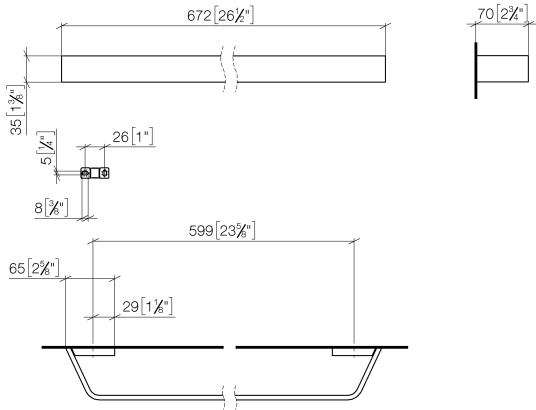

83 060 705

- Calibración 599 mm
- Ancho 673mm
- Altura 35 mm
- Saliente 70 mm

	Cromo	83 060 705-00
	Platino cepillado	83 060 705-06
	Dark Chrome	83 060 705-19
	Champagne cepillado (Oro 22k)	83 060 705-46
	Champagne (Oro 22k)	83 060 705-47
	Dark Platinum cepillado	83 060 705-99

83 060 705

mm [inches]

83 060 705

Piezas para otros acabados pueden encontrarse aquí:  
Platino cepillado

### Lista de piezas de recambios

N°	Número de artículo	Denominación	Cantidad de montaje	Plazo de entrega
1	05 17 20 758 00 90	juego de fijación	2	2
2	09 30 30 191 90	tornillo	6	2
3	08 17 70 500-00	soporte	1	10
4	08 17 70 550-00	barra	1	10
5	08 17 70 501-00	soporte	1	10
6	04 31 11 113 00 90	varilla	2	2