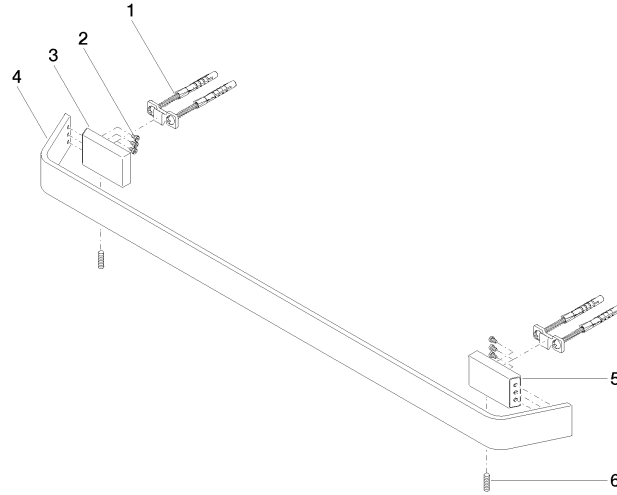

83 060 705

- Calibración 599 mm
- Ancho 673mm
- Altura 35 mm
- Saliente 70 mm

	Cromo	83 060 705-00
	Platino cepillado	83 060 705-06
	Dark Chrome	83 060 705-19
	Champagne cepillado (Oro 22k)	83 060 705-46
	Champagne (Oro 22k)	83 060 705-47
	Dark Platinum cepillado	83 060 705-99

83 060 705

mm [inches]

83 060 705

Piezas para otros acabados pueden encontrarse aquí:  
Platino cepillado

### Lista de piezas de recambios

N°	Número de artículo	Denominación	Cantidad de montaje	Plazo de entrega
1	05 17 20 758 00 90	juego de fijación	2	2
2	09 30 30 191 90	tornillo	6	2
3	08 17 70 500-00	soporte	1	10
4	08 17 70 550-00	barra	1	10
5	08 17 70 501-00	soporte	1	10
6	04 31 11 113 00 90	varilla	2	2